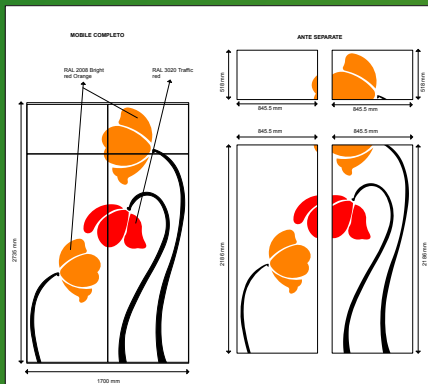

# DECORAZIONE VETRI

Possibilità di personalizzare la stampa con bianco, vernice, vernice lucida e opaca, vernice spessorata (effetto braille), con primer per un miglior ancoraggio dell'inchiostro su superfici difficili (vetro, laminati, acciaio inox, carbonio, pietra ecc.)